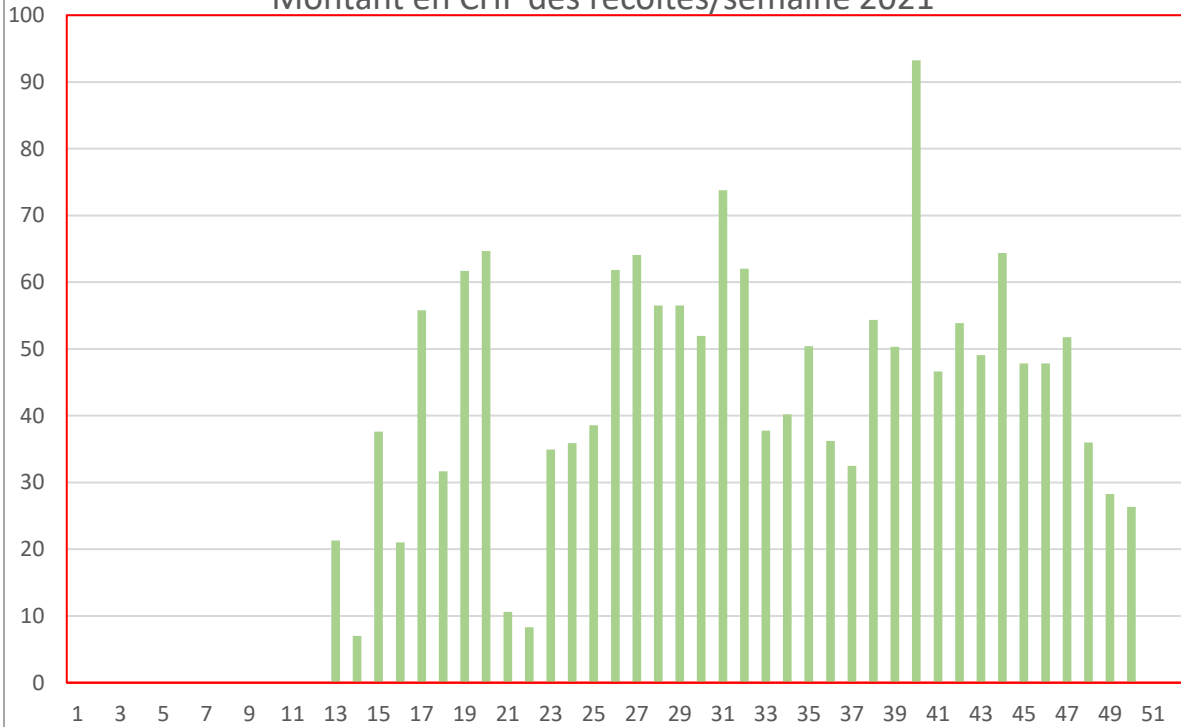

GRAPHIQUES RECOLTES 2021

Cotisation

Annuelle (52 sem) : 840 CHF
 Mensuelle : 70 CHF
 Hebdomadaire : 16,15 CHF

Méthode

Prix importé de <https://www.agrihebdo.ch/vente-directe>
 Fourchette basse des prix BIO
 Si libre ou un peu : pas compté
 Semaine 41 : absence de relevé, Total= moyenne sem. 40 et 42

LES CUEILLETES DE LANDECY AG du 09 avril 2022

Montant en CHF des récoltes/semaine 2021

TOTAL RÉCOLTÉ ET COTISATIONS CUMULÉS EN CHF SEM 1 À 52 2021